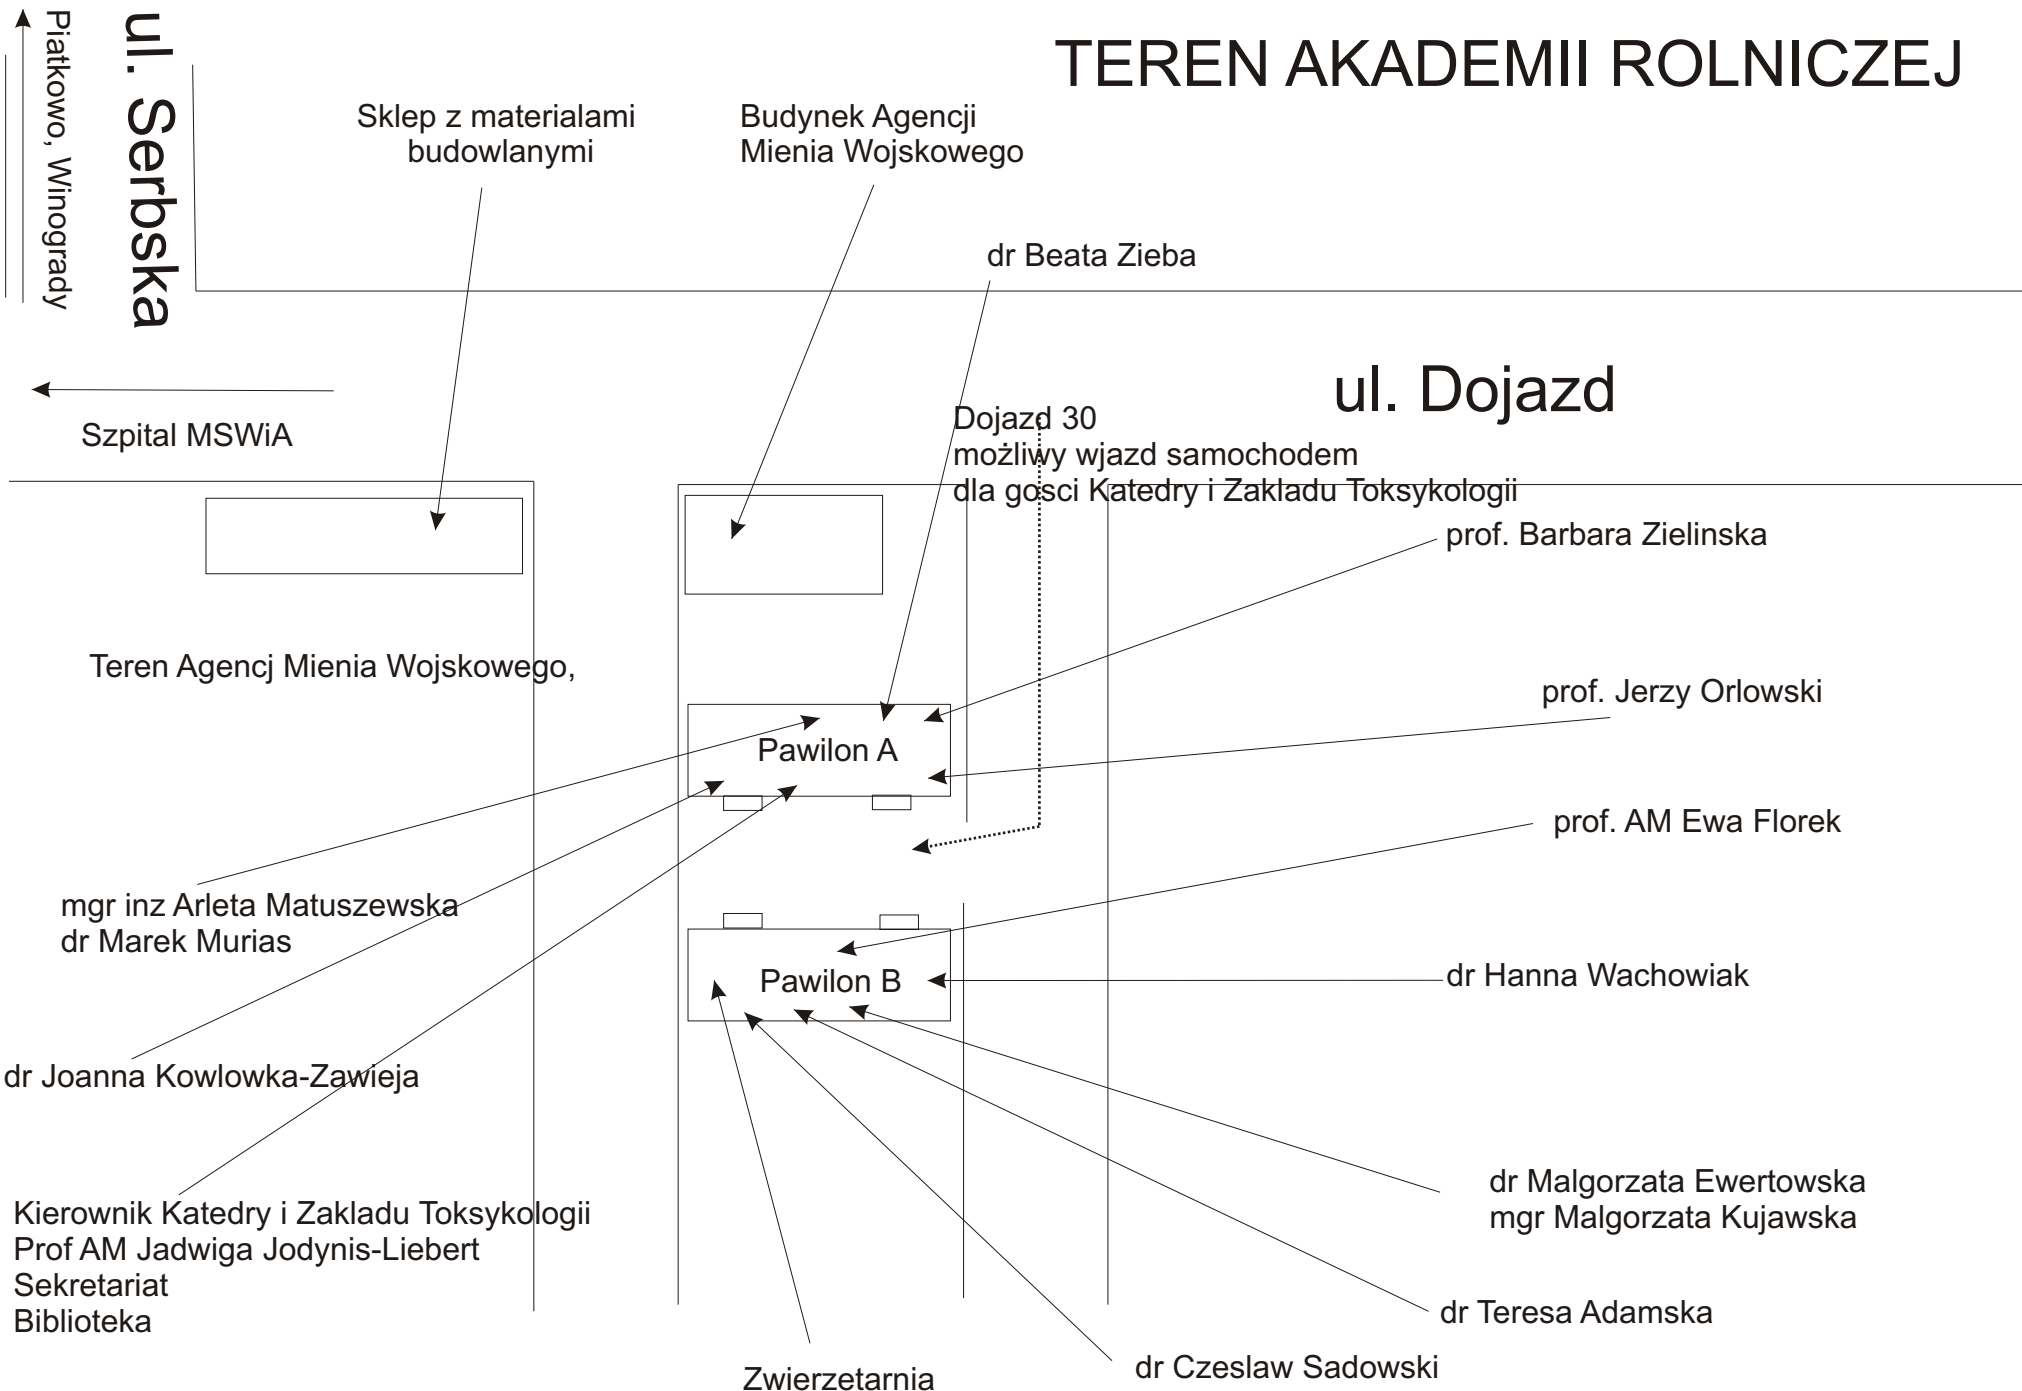

TEREN AKADEMII ROLNICZEJ

ul. Serbska

Piatkowo, Winogrody

Bonin, Centrum

U Wojska Polskiego

ul. Dojazd

Dojazd 30
możliwy wjazd samochodem
dla gości Katedry i Zakładu Toksykologii

Sklep z materiałami
budowlanymi

Budynek Agencji
Mienia Wojskowego

dr Beata Zieba

Szpital MSWiA

Teren Agencji Mienia Wojskowego,

Pawilon A

prof. Barbara Zielinska

prof. Jerzy Orłowski

prof. AM Ewa Florek